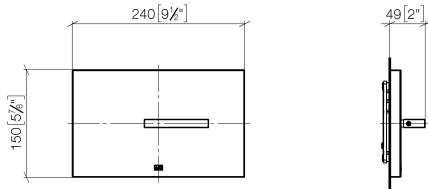

12 660 979

Passt zu: IMO, LULU, MADISON, MEM, TARA, CL.1, LISSÉ, VAIA, META, CYO

- Abdeckplatte 150 x 240 x 15 mm
- WC-Armatur mit Drehbetätigung und Zwei-Mengen-Technik (Vollspülung/Teilspülung)

Dieses Produkt ist kompatibel mit den nachfolgenden Produkten der Firma TECE:

- TECEprofil Trockenbau, Artikelnummern:
9300300, 9300322, 9300301, 9300344, 9300309, 9300303, 9300388, 9300366, 9300102, 9300103
- TECEbox Nassbau, Artikelnummern:
9370300, 9375300, 9371300

	Platin gebürstet	12 660 979-06
	Chrom	12 660 979-00
	Platin	12 660 979-08
	Dark Chrome	12 660 979-19
	Light Gold	12 660 979-26
	Light Gold gebürstet	12 660 979-27
	Messing gebürstet (23kt Gold)	12 660 979-28
	Schwarz matt	12 660 979-33
	Bronze gebürstet	12 660 979-42
	Champagne gebürstet (22kt Gold)	12 660 979-46
	Champagne (22kt Gold)	12 660 979-47
	Chrom gebürstet	12 660 979-93
	Dark Platin gebürstet	12 660 979-99

12 660 979

mm [inches]

12 660 979

Ersatzteile für die
anderen
Oberflächenvarianten
finden Sie hier:
Chrom

Ersatzteilstückliste

Nr.	Artikelnummer	Benennung	Verbaumenge	Lieferzeit
1	04 28 01 053 00 90	Platte	1	2
2	09 18 20 038 90	Aufnahme	1	2
3	09 30 30 086 90	Schraube	1	2
4	09 11 01 179-06	Abdeckung	1	-
Ersatzteil nicht mehr bestellbar, bitte bestellen Sie den Nachfolgeartikel				
5	09 20 97 057-06	Griff	1	10
6	09 31 11 058 90	Stift	1	2