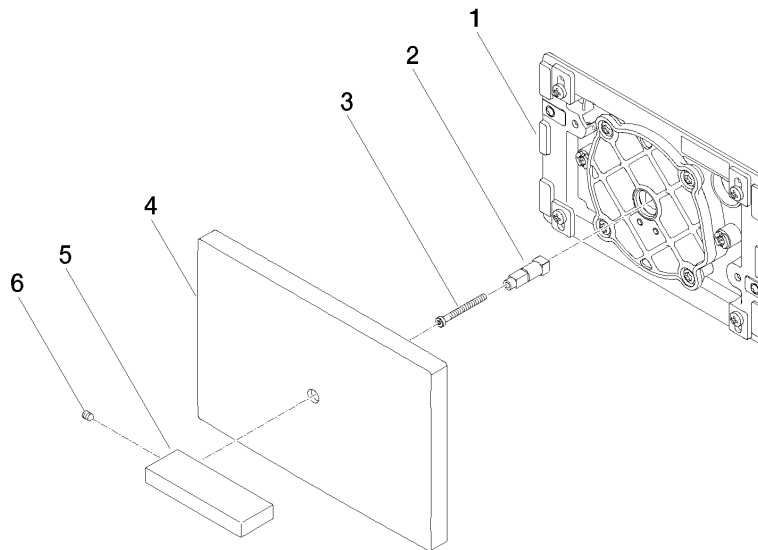

12 660 979

Passt zu: IMO, LULU, MADISON, MEM, TARA, CL.1, LISSÉ, VAIA, META, CYO

- Abdeckplatte 150 x 240 x 15 mm
- WC-Armatur mit Drehbetätigung und Zwei-Mengen-Technik (Vollspülung/Teilspülung)

Dieses Produkt ist kompatibel mit den nachfolgenden Produkten der Firma TECE:

- TECEprofil Trockenbau, Artikelnummern:
9300300, 9300322, 9300301, 9300344, 9300309, 9300303, 9300388, 9300366, 9300102, 9300103
- TECEbox Nassbau, Artikelnummern:
9370300, 9375300, 9371300

	Platin gebürstet	12 660 979-06
	Chrom	12 660 979-00
	Platin	12 660 979-08
	Dark Chrome	12 660 979-19
	Light Gold	12 660 979-26
	Light Gold gebürstet	12 660 979-27
	Messing gebürstet (23kt Gold)	12 660 979-28
	Schwarz matt	12 660 979-33
	Bronze gebürstet	12 660 979-42
	Champagne gebürstet (22kt Gold)	12 660 979-46
	Champagne (22kt Gold)	12 660 979-47
	Chrom gebürstet	12 660 979-93
	Dark Platin gebürstet	12 660 979-99

12 660 979

mm [inches]

12 660 979

Ersatzteile für die
anderen
Oberflächenvarianten
finden Sie hier:
Chrom

Ersatzteilstückliste

Nr.	Artikelnummer	Benennung	Verbaumenge	Lieferzeit
1	04 28 01 053 00 90	Platte	1	2
2	09 18 20 038 90	Aufnahme	1	2
3	09 30 30 086 90	Schraube	1	2
4	09 11 01 179-06	Abdeckung	1	-
Ersatzteil nicht mehr bestellbar, bitte bestellen Sie den Nachfolgeartikel				
5	09 20 97 057-06	Griff	1	10
6	09 31 11 058 90	Stift	1	2